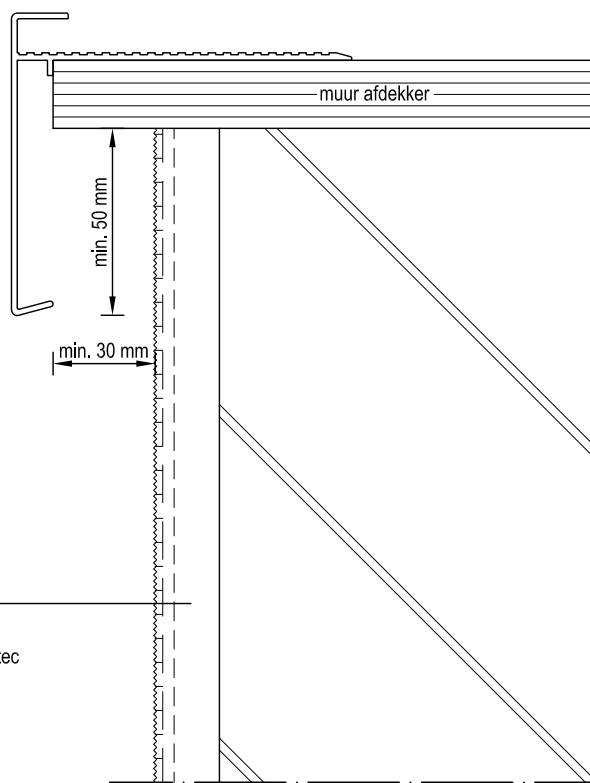

Alu. daktrim
ROYAL- Extra

laagopbouw

raaplaag
Strikolith glasvezelweefsel, type Cemprotect
(indien noodzakelijk)
toplaag

Strikolith[®]

inspired by your future

Posbus 52
T: +31 (0) 162 514 750
Info@strikolith.com